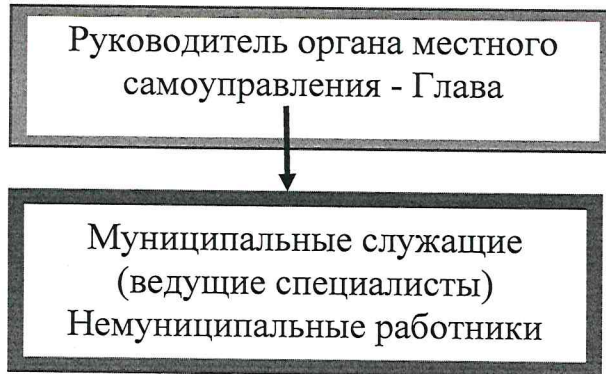

Приложение № 1
к решению Совета депутатов
Атаманского сельского поселения
от 27.02.2025 № 11/27

Администрация Атаманского сельского поселения
Павловского района
на 27.02.2025 г.

Глава Атаманского сельского поселения
Павловского района

С.М. Пронько